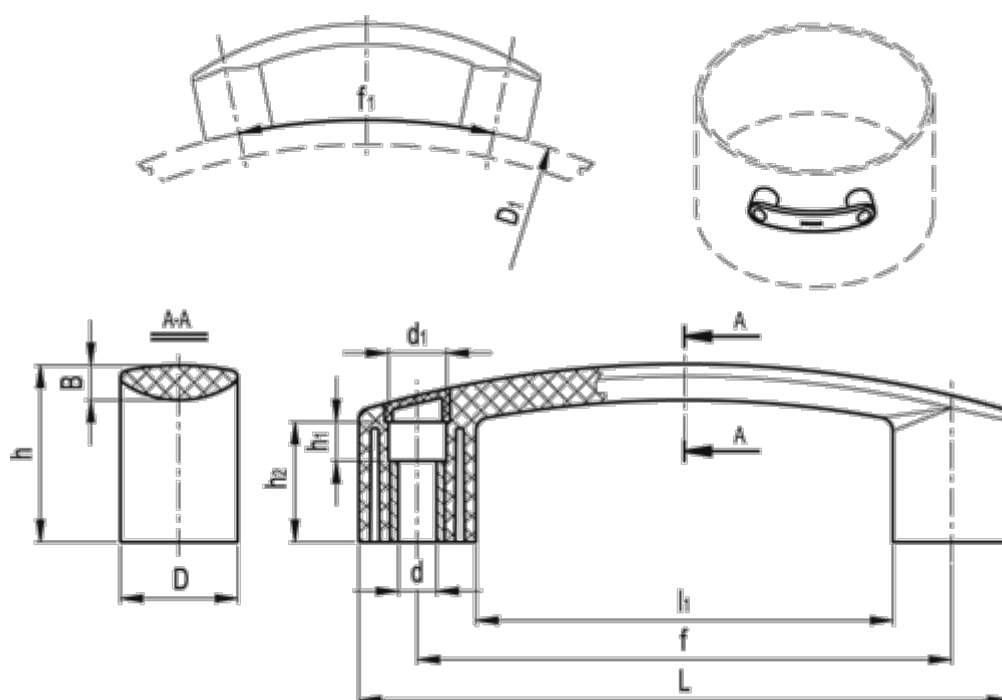

Varenummer: 23042602611
Beskrivelse: E+G Flexibel bøjlegreb
EBP.140-8-FLX-C1 Sort

Mål

B = 8.5	L = 144
d = 8.5	l1 = 92
D = 26	Vægt (g) = 56
d1 = 13.5	
f = 117	
h = 39	
h1 = 8.5	
h2 = 26.5	